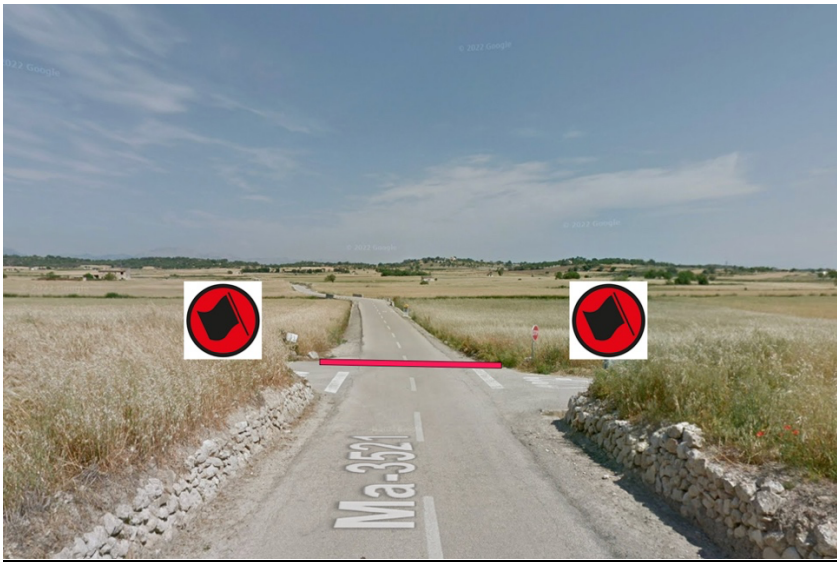

Nota informativa

Mediciones y ubicaciones de salida y meta de los tramos del VI Rallysprint Conservas Rosselló Vila de Sineu.

Tramo A, Santa Margalida – Muro – Sineu 12.518 metros

Salida

Cruce con Cami de Son Llompardet Ref visual: línea en foto (39°41'56" N – 3°5'8" E)

Meta

PK: 0,7 de la MA-3512 (39°39'12"N – 3°1'18" E)

Tramo B, Llubí - Muro - Santa Margalida **10.388 metros**

Salida

PK: 11,6 MA-3440 (no visible) Ref. visual murete barrera. (39°42'19" N – 3°2'6" E)

Meta

PK: 0,7 de MA-3521 (no visible) – Ref. visual pared 2ª entrada. (39°4'24" N – 3°5'34" E)

Tramo calibración

**MA-3519 (Sineu – Maria) desde PK 1,00 hasta PK 4,00
Distancia 3.016 metros**